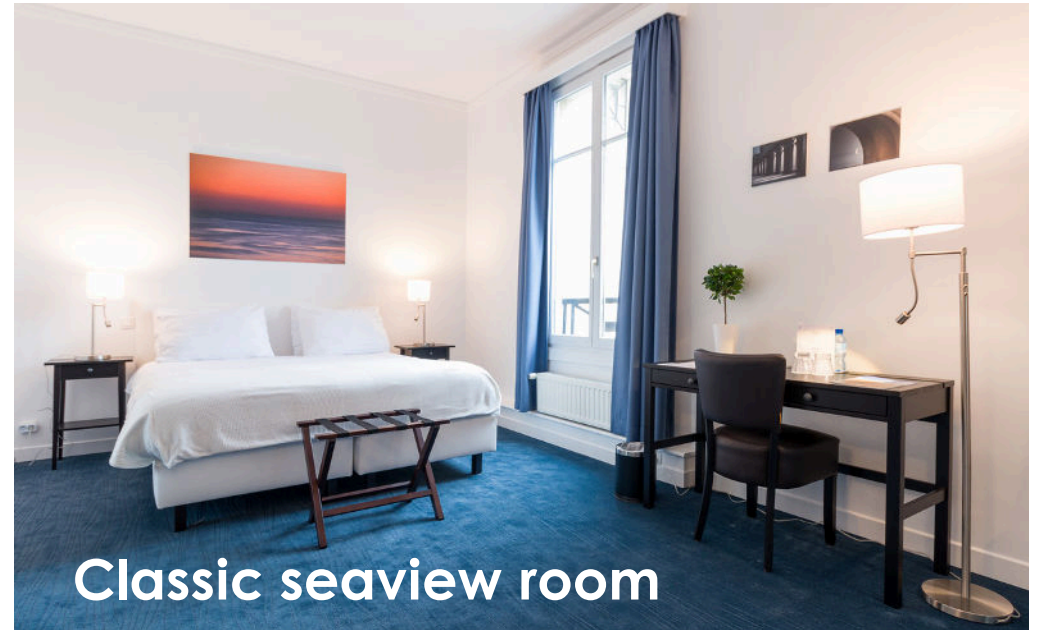

HOTEL ROOMS