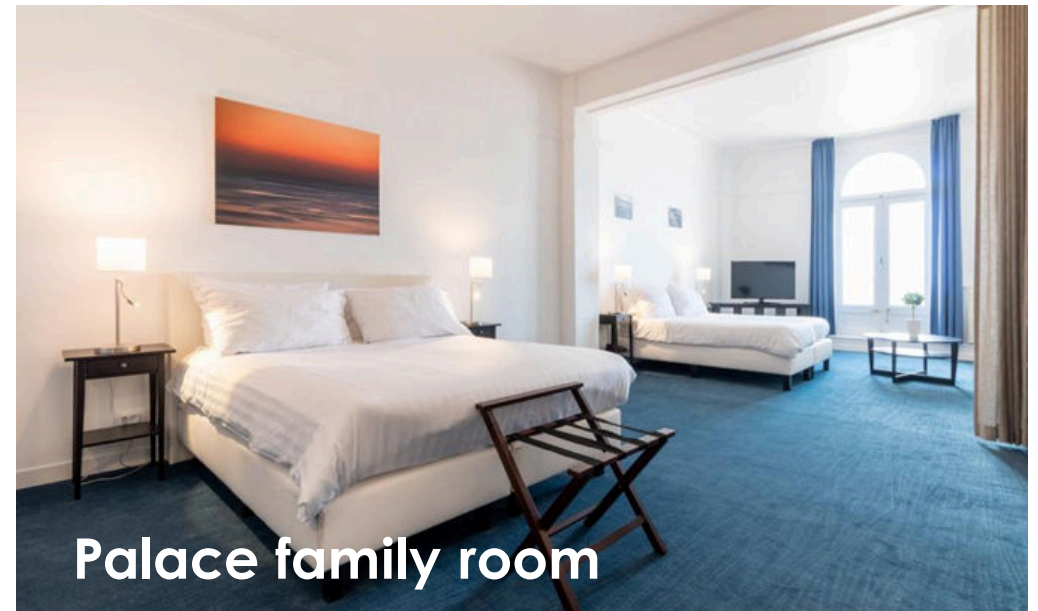

HOTEL ROOMS