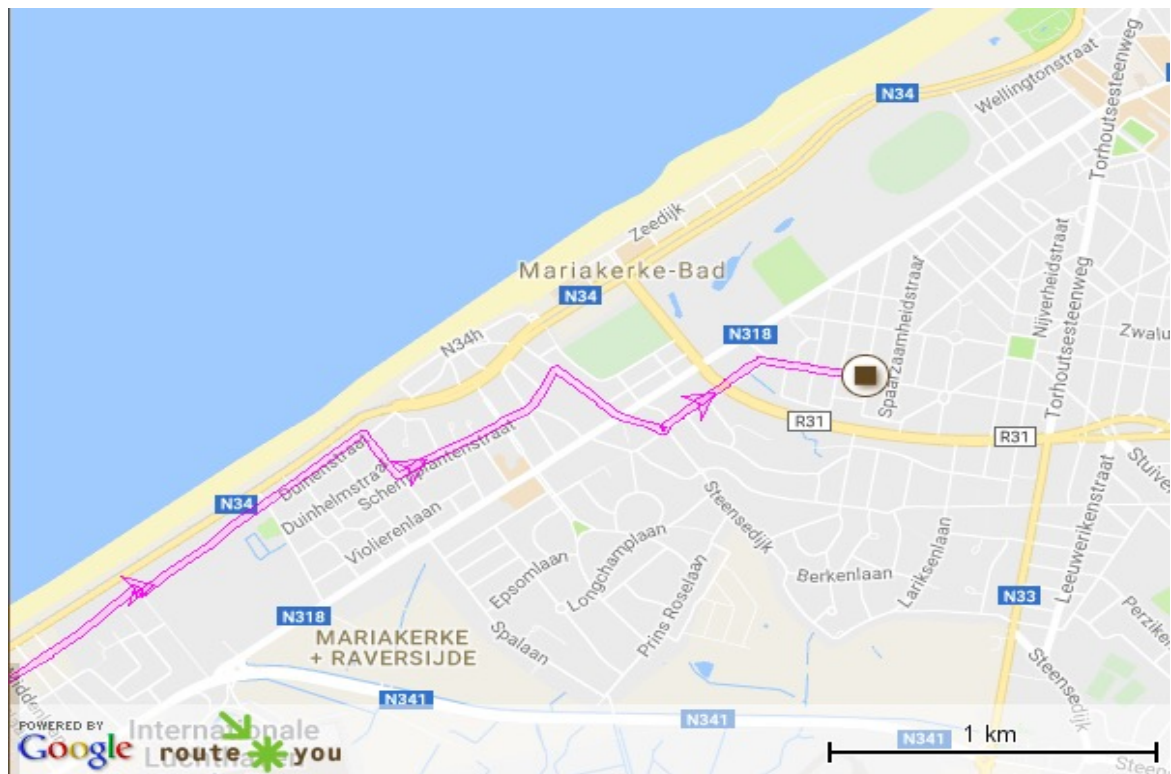

- 22.5 km ↙ après 2.14 km allez à gauche et prendre Duinenstraat
- 23.4 km ↘ après 888 m aller à droite et prendre Albrecht Rodenbachstraat
- 23.6 km ↙ après 188 m allez à gauche et prendre Schermpflanzenstraat
- 24.1 km ↙ après 483 m prendre à gauche et prendre Anjelierenlaan
- 24.2 km ↘ après 146 m aller à droite et prendre Aartshertogstraat
- 24.5 km ↑ après 241 m allez tout droit et prendre Sterstraat
- 24.6 km ↙ après 157 m allez à gauche et prendre Vredestraat
- 24.7 km ↙ après 21.9 m allez à gauche et prendre Steensedijk
- 24.7 km ↘ après 16 m prendre à droite et prendre Vredestraat
- 25 km ↘ après 367 m prendre à droite et prendre Gelijkheidstraat
- 25.4 km ↑ après 405 m