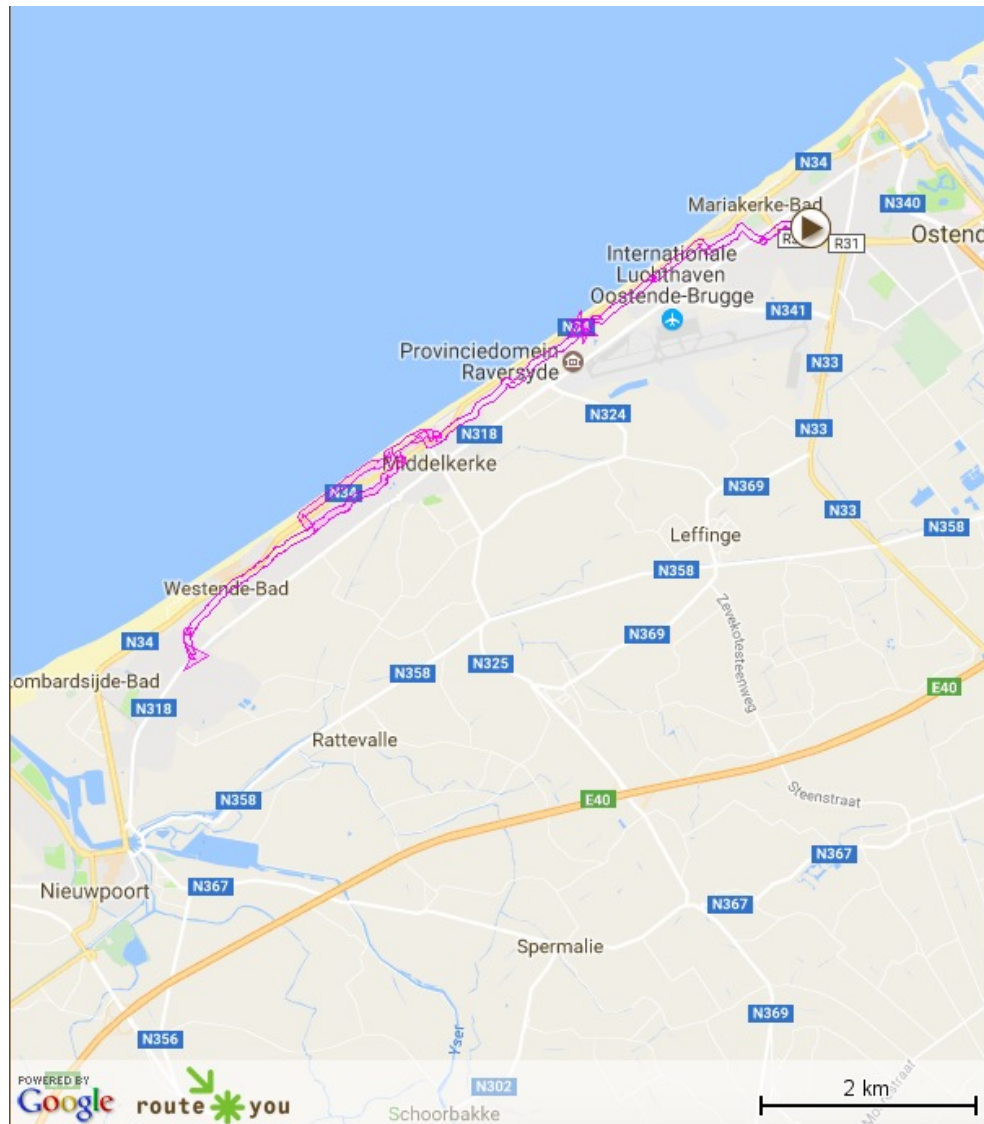

Itinéraire à vélo Ostende-Westende 25.6 km

- 0 m ↑ après 0 m et prendre Gelijkheidstraat
- 405 m ↘ après 405 m prendre à gauche et prendre Vredestraat
- 772 m ↘ après 367 m prendre à gauche et prendre Steensedijk
- 789 m ↗ après 17 m aller à droite et prendre Vredestraat
- 810 m ↗ après 20.9 m aller à droite et prendre Sterstraat
- 966 m ↑ après 157 m allez tout droit et prendre Aartshertogstraat
- 1.21 km ↖ après 242 m allez à gauche et prendre Anjelierenlaan
- 1.35 km ↗ après 145 m prendre à droite et prendre Schermpflanzenstraat
- 1.84 km ↗ après 483 m aller à droite et prendre Albrecht Rodenbachstraat
- 2.02 km ↖ après 188 m allez à gauche et prendre Duinenstraat
- 2.91 km ↗ après 889 m aller à droite et prendre Duinenstraat

- 5.05 km ↑ après 2.14 km allez tout droit et prendre Duinenweg
- 7.04 km ↗ après 1.98 km aller à droite
- 7.09 km ↑ après 53.9 m allez tout droit
- 7.1 km ↑ après 14 m allez tout droit et prendre Mouchotteplein
- 7.12 km ↑ après 15 m allez tout droit et prendre René Mouchottestraat
- 7.15 km ↖ après 28.9 m allez à gauche
- 7.22 km ↗ après 66.8 m aller à droite et prendre René Mouchottestraat
- 7.28 km ↖ après 60.8 m allez à gauche et prendre Joseph Casselaan
- 7.37 km ↑ après 90.8 m allez tout droit et prendre Leopoldlaan
- 7.51 km ↗ après 143 m aller à droite et prendre Jean Van Hinsberghstraat
- 7.57 km ↖ après 59.8 m allez à gauche et prendre Zeedijk
- 7.69 km ↑ après 125 m allez tout droit et prendre Epernayplein
- 7.77 km ↑ après 78.8 m allez tout droit et prendre Zeedijk
- 8.04 km ↖ après 269 m allez à gauche et prendre Alexandre Ponchonstraat
- 8.1 km ↗ après 61.8 m aller à droite et prendre Leopoldlaan
- 8.32 km ↗ après 211 m aller à droite et prendre Prosper Pouletstraat
- 8.38 km ↖ après 63.8 m allez à gauche et prendre Zeedijk