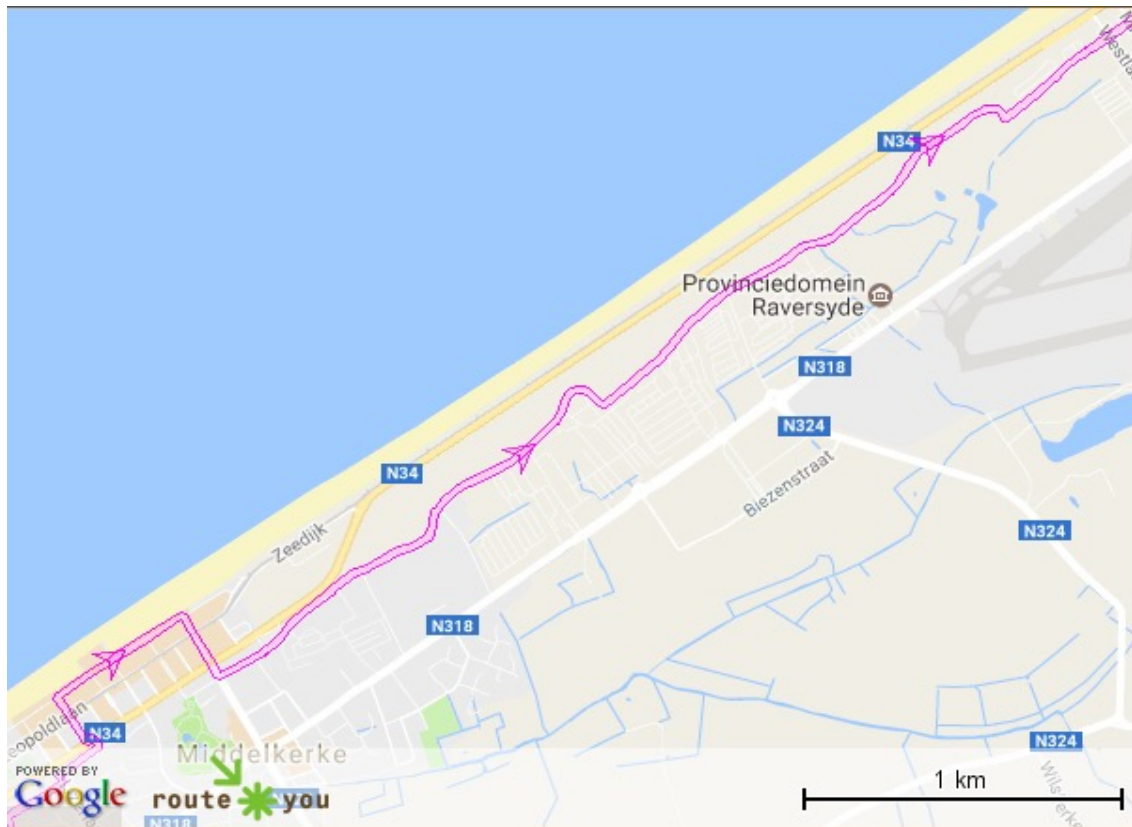

- 17.1 km ↶ après 206 m allez à gauche et prendre Ijzerlaan
- 17.1 km ↷ après 21.9 m aller à droite et prendre Duinenweg
- 17.3 km ↶ après 193 m allez à gauche et prendre Koninginnelaan
- 17.4 km ↷ après 24.9 m aller à droite et prendre Jules Van Den Heuvelstraat
- 17.5 km ↷ après 174 m aller à droite et prendre Zeedijk
- 17.7 km ↑ après 133 m allez tout droit et prendre Epernayplein
- 17.7 km ↑ après 78.8 m allez tout droit et prendre Zeedijk
- 18 km ↷ après 270 m aller à droite et prendre Paul De Smet De Naeyerstraat
- 18.2 km ↶ après 232 m allez à gauche et prendre Duinenweg
- 20.4 km ↑ après 2.15 km allez tout droit et prendre Duinenstraat