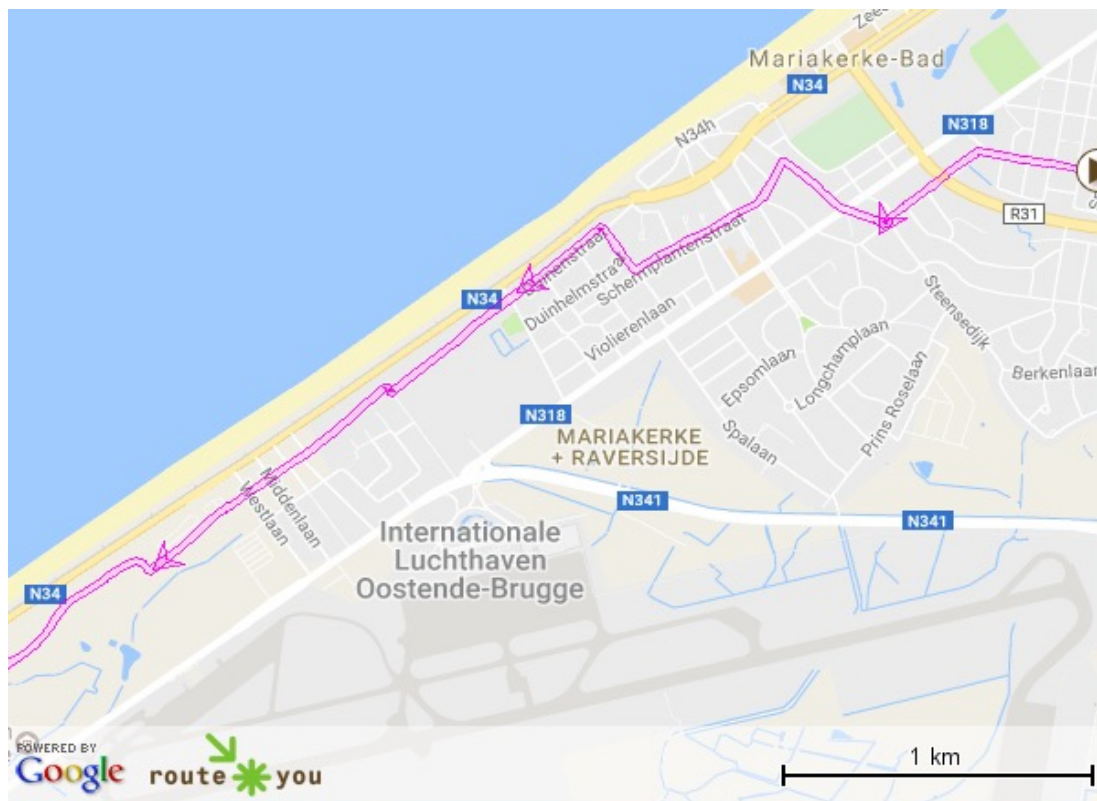

# Cycling Tour Ostend - Westend

15.9 mi

- 0 ft     ↑     after 0 ft and take Gelijkheidstraat
- 1329 ft     ↙     after 1329 ft bear left and take Vredestraat
- 2533 ft     ↙     after 1204 ft bear left and take Steensedijk
- 2588 ft     ↘     after 55.6 ft go right and take Vredestraat
- 2657 ft     ↘     after 68.7 ft go right and take Sterstraat
- 3171 ft     ↑     after 514 ft go straight on and take Aartshertogstraat
- 3966 ft     ↙     after 795 ft go left and take Anjelierenlaan
- 4441 ft     ↗     after 474 ft bear right and take Schermpflanzenstraat
- 1.14 mi     ↘     after 1584 ft go right and take Albrecht Rodenbachstraat
- 1.26 mi     ↙     after 615 ft go left and take Duinenstraat
- 1.81 mi     ↘     after 2916 ft go right and take Duinenstraat

- 3.14 mi    ↑    after 1.33 mi go straight on and take Duinenweg
- 4.37 mi    ↗    after 1.23 mi go right
- 4.41 mi    ↑    after 177 ft go straight on
- 4.41 mi    ↑    after 45.8 ft go straight on and take Mouchotteplein
- 4.42 mi    ↑    after 49.1 ft go straight on and take René Mouchottestraat
- 4.44 mi    ↖    after 94.9 ft go left
- 4.48 mi    ↗    after 219 ft go right and take René Mouchottestraat
- 4.52 mi    ↖    after 200 ft go left and take Joseph Casselaan
- 4.58 mi    ↑    after 298 ft go straight on and take Leopoldlaan
- 4.67 mi    ↗    after 468 ft go right and take Jean Van Hinsberghstraat
- 4.7 mi    ↖    after 196 ft go left and take Zeedijk
- 4.78 mi    ↑    after 409 ft go straight on and take Epernayplein
- 4.83 mi    ↑    after 259 ft go straight on and take Zeedijk
- 5 mi    ↖    after 884 ft go left and take Alexandre Ponchonstraat
- 5.04 mi    ↗    after 203 ft go right and take Leopoldlaan
- 5.17 mi    ↗    after 694 ft go right and take Prosper Pouletstraat
- 5.21 mi    ↖    after 209 ft go left and take Zeedijk