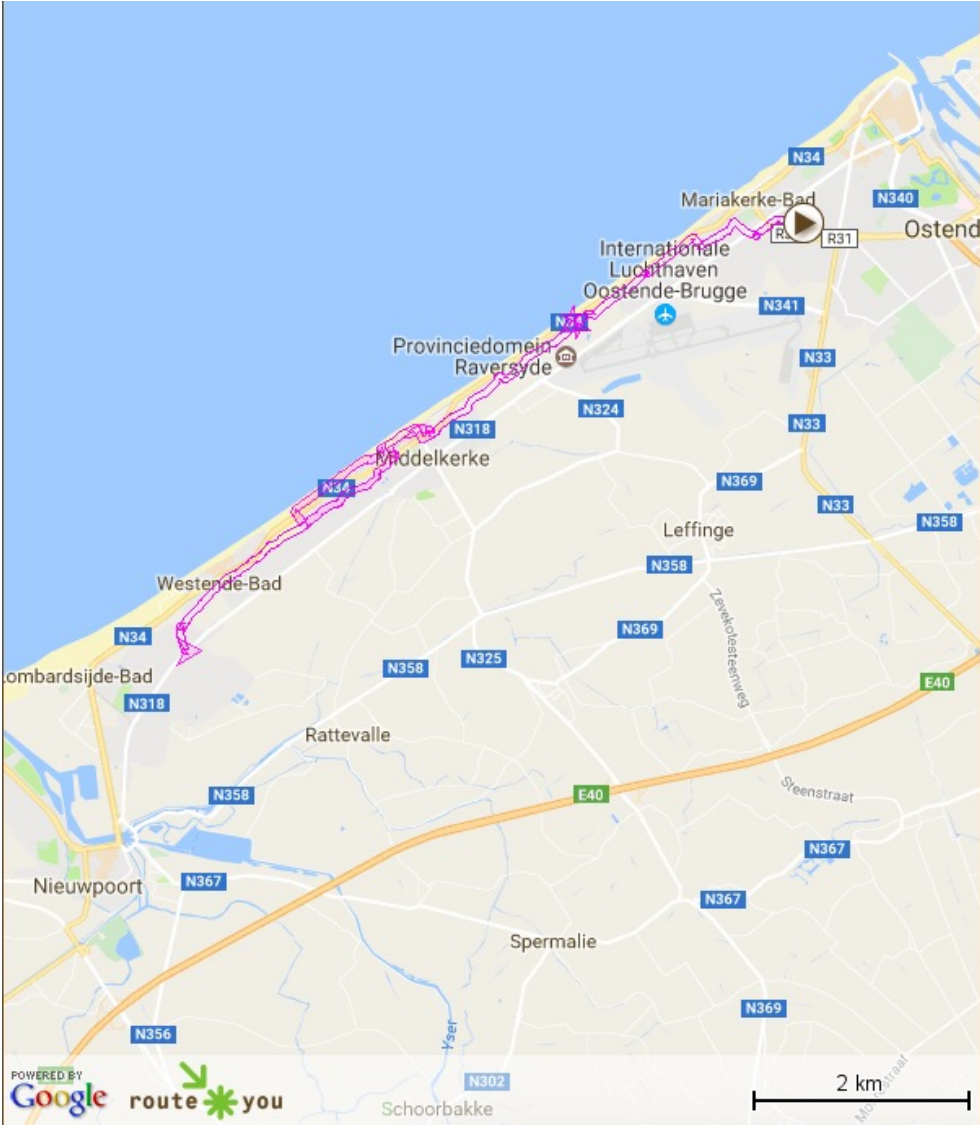

# Cycling Tour Ostend - Westend

15.9 mi

- 0 ft     ↑     after 0 ft and take Gelijkheidstraat
- 1329 ft     ↙     after 1329 ft bear left and take Vredestraat
- 2533 ft     ↙     after 1204 ft bear left and take Steensedijk
- 2588 ft     ↘     after 55.6 ft go right and take Vredestraat
- 2657 ft     ↘     after 68.7 ft go right and take Sterstraat
- 3171 ft     ↑     after 514 ft go straight on and take Aartshertogstraat
- 3966 ft     ↙     after 795 ft go left and take Anjelierenlaan
- 4441 ft     ↗     after 474 ft bear right and take Schermpflanzenstraat
- 1.14 mi     ↘     after 1584 ft go right and take Albrecht Rodenbachstraat
- 1.26 mi     ↙     after 615 ft go left and take Duinenstraat
- 1.81 mi     ↘     after 2916 ft go right and take Duinenstraat

- 3.14 mi    ↑    after 1.33 mi go straight on and take Duinenweg
- 4.37 mi    ↗    after 1.23 mi go right
- 4.41 mi    ↑    after 177 ft go straight on
- 4.41 mi    ↑    after 45.8 ft go straight on and take Mouchotteplein
- 4.42 mi    ↑    after 49.1 ft go straight on and take René Mouchottestraat
- 4.44 mi    ↖    after 94.9 ft go left
- 4.48 mi    ↗    after 219 ft go right and take René Mouchottestraat
- 4.52 mi    ↖    after 200 ft go left and take Joseph Casselaan
- 4.58 mi    ↑    after 298 ft go straight on and take Leopoldlaan
- 4.67 mi    ↗    after 468 ft go right and take Jean Van Hinsberghstraat
- 4.7 mi    ↖    after 196 ft go left and take Zeedijk
- 4.78 mi    ↑    after 409 ft go straight on and take Epernayplein
- 4.83 mi    ↑    after 259 ft go straight on and take Zeedijk
- 5 mi    ↖    after 884 ft go left and take Alexandre Ponchonstraat
- 5.04 mi    ↗    after 203 ft go right and take Leopoldlaan
- 5.17 mi    ↗    after 694 ft go right and take Prosper Pouletstraat
- 5.21 mi    ↖    after 209 ft go left and take Zeedijk